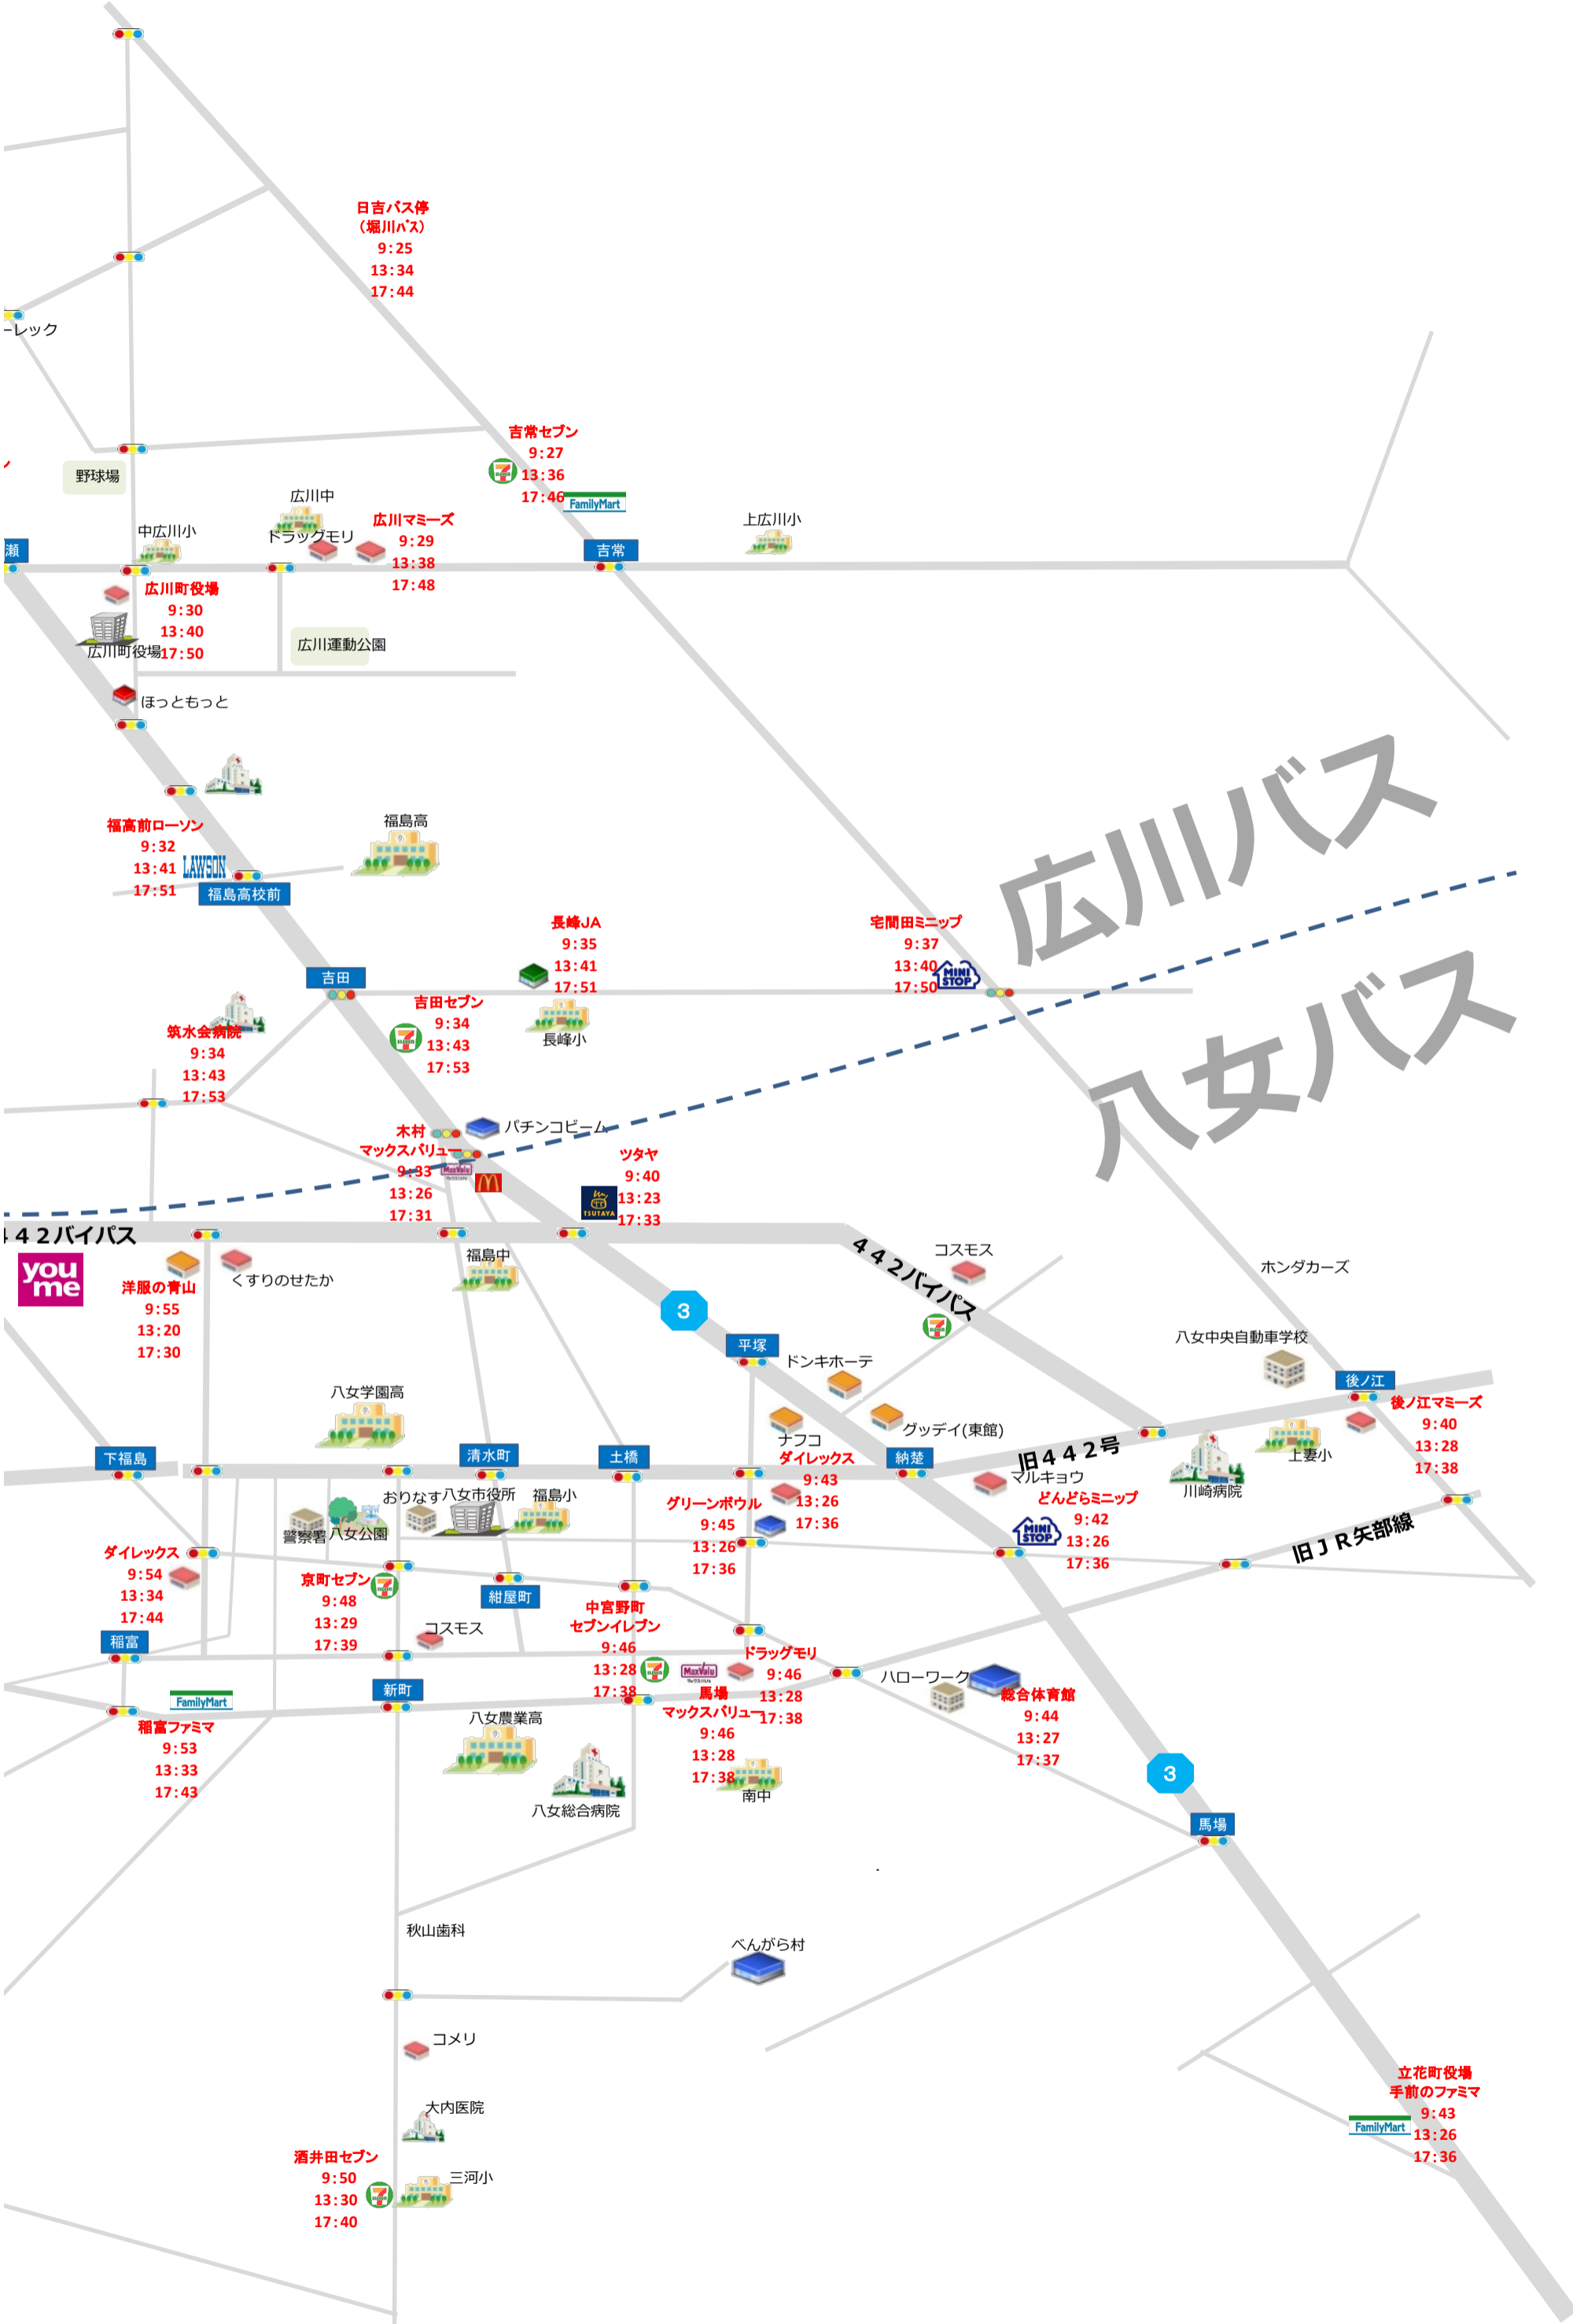

相川
カラオケデブ猫

近藤商店
9:19
13:25
17:35

元:くぼたショップ
9:19
13:25
17:35

明治ビレッジ
9:17
13:25
17:35

サカイ
9:17
13:50
17:50

一心ラーメン
前津ローソン
10:23
13:50
18:00

グッデイ
10:21
13:50
18:00

山ノ井ファミマ
10:20
13:49
17:59

五差路交差点

広川バス 八女バス

日吉バス停
(堀川バス)
9:25
13:34
17:44

吉常セブン
9:27
13:36
17:46

広川マミーズ
9:29
13:38
17:48

福高前ローソン
9:32
13:41
17:51

長峰JA
9:35
13:41
17:51

宅間田ミニストップ
9:37
13:40
17:50

吉田セブン
9:34
13:43
17:53

木村
マックスバリュ
9:33
13:26
17:31

ツタヤ
9:40
13:23
17:33

洋服の青山
9:55
13:20
17:30

ドンキホーテ
9:43
13:26
17:36

マルキョウ
9:42
13:26
17:36

ダイレックス
9:54
13:34
17:44

京町セブン
9:48
13:29
17:39

中宮野町
セブンイレブン
9:46
13:28
17:38

ドラッグモリ
9:46
13:28
17:38

稲富ファミマ
9:53
13:33
17:43

八女農業高

馬場
マックスバリュ
9:46
13:28
17:38

総合体育館
9:44
13:27
17:37

酒井田セブン
9:50
13:30
17:40

立花町役場
手前のファミマ
9:43
13:26
17:36