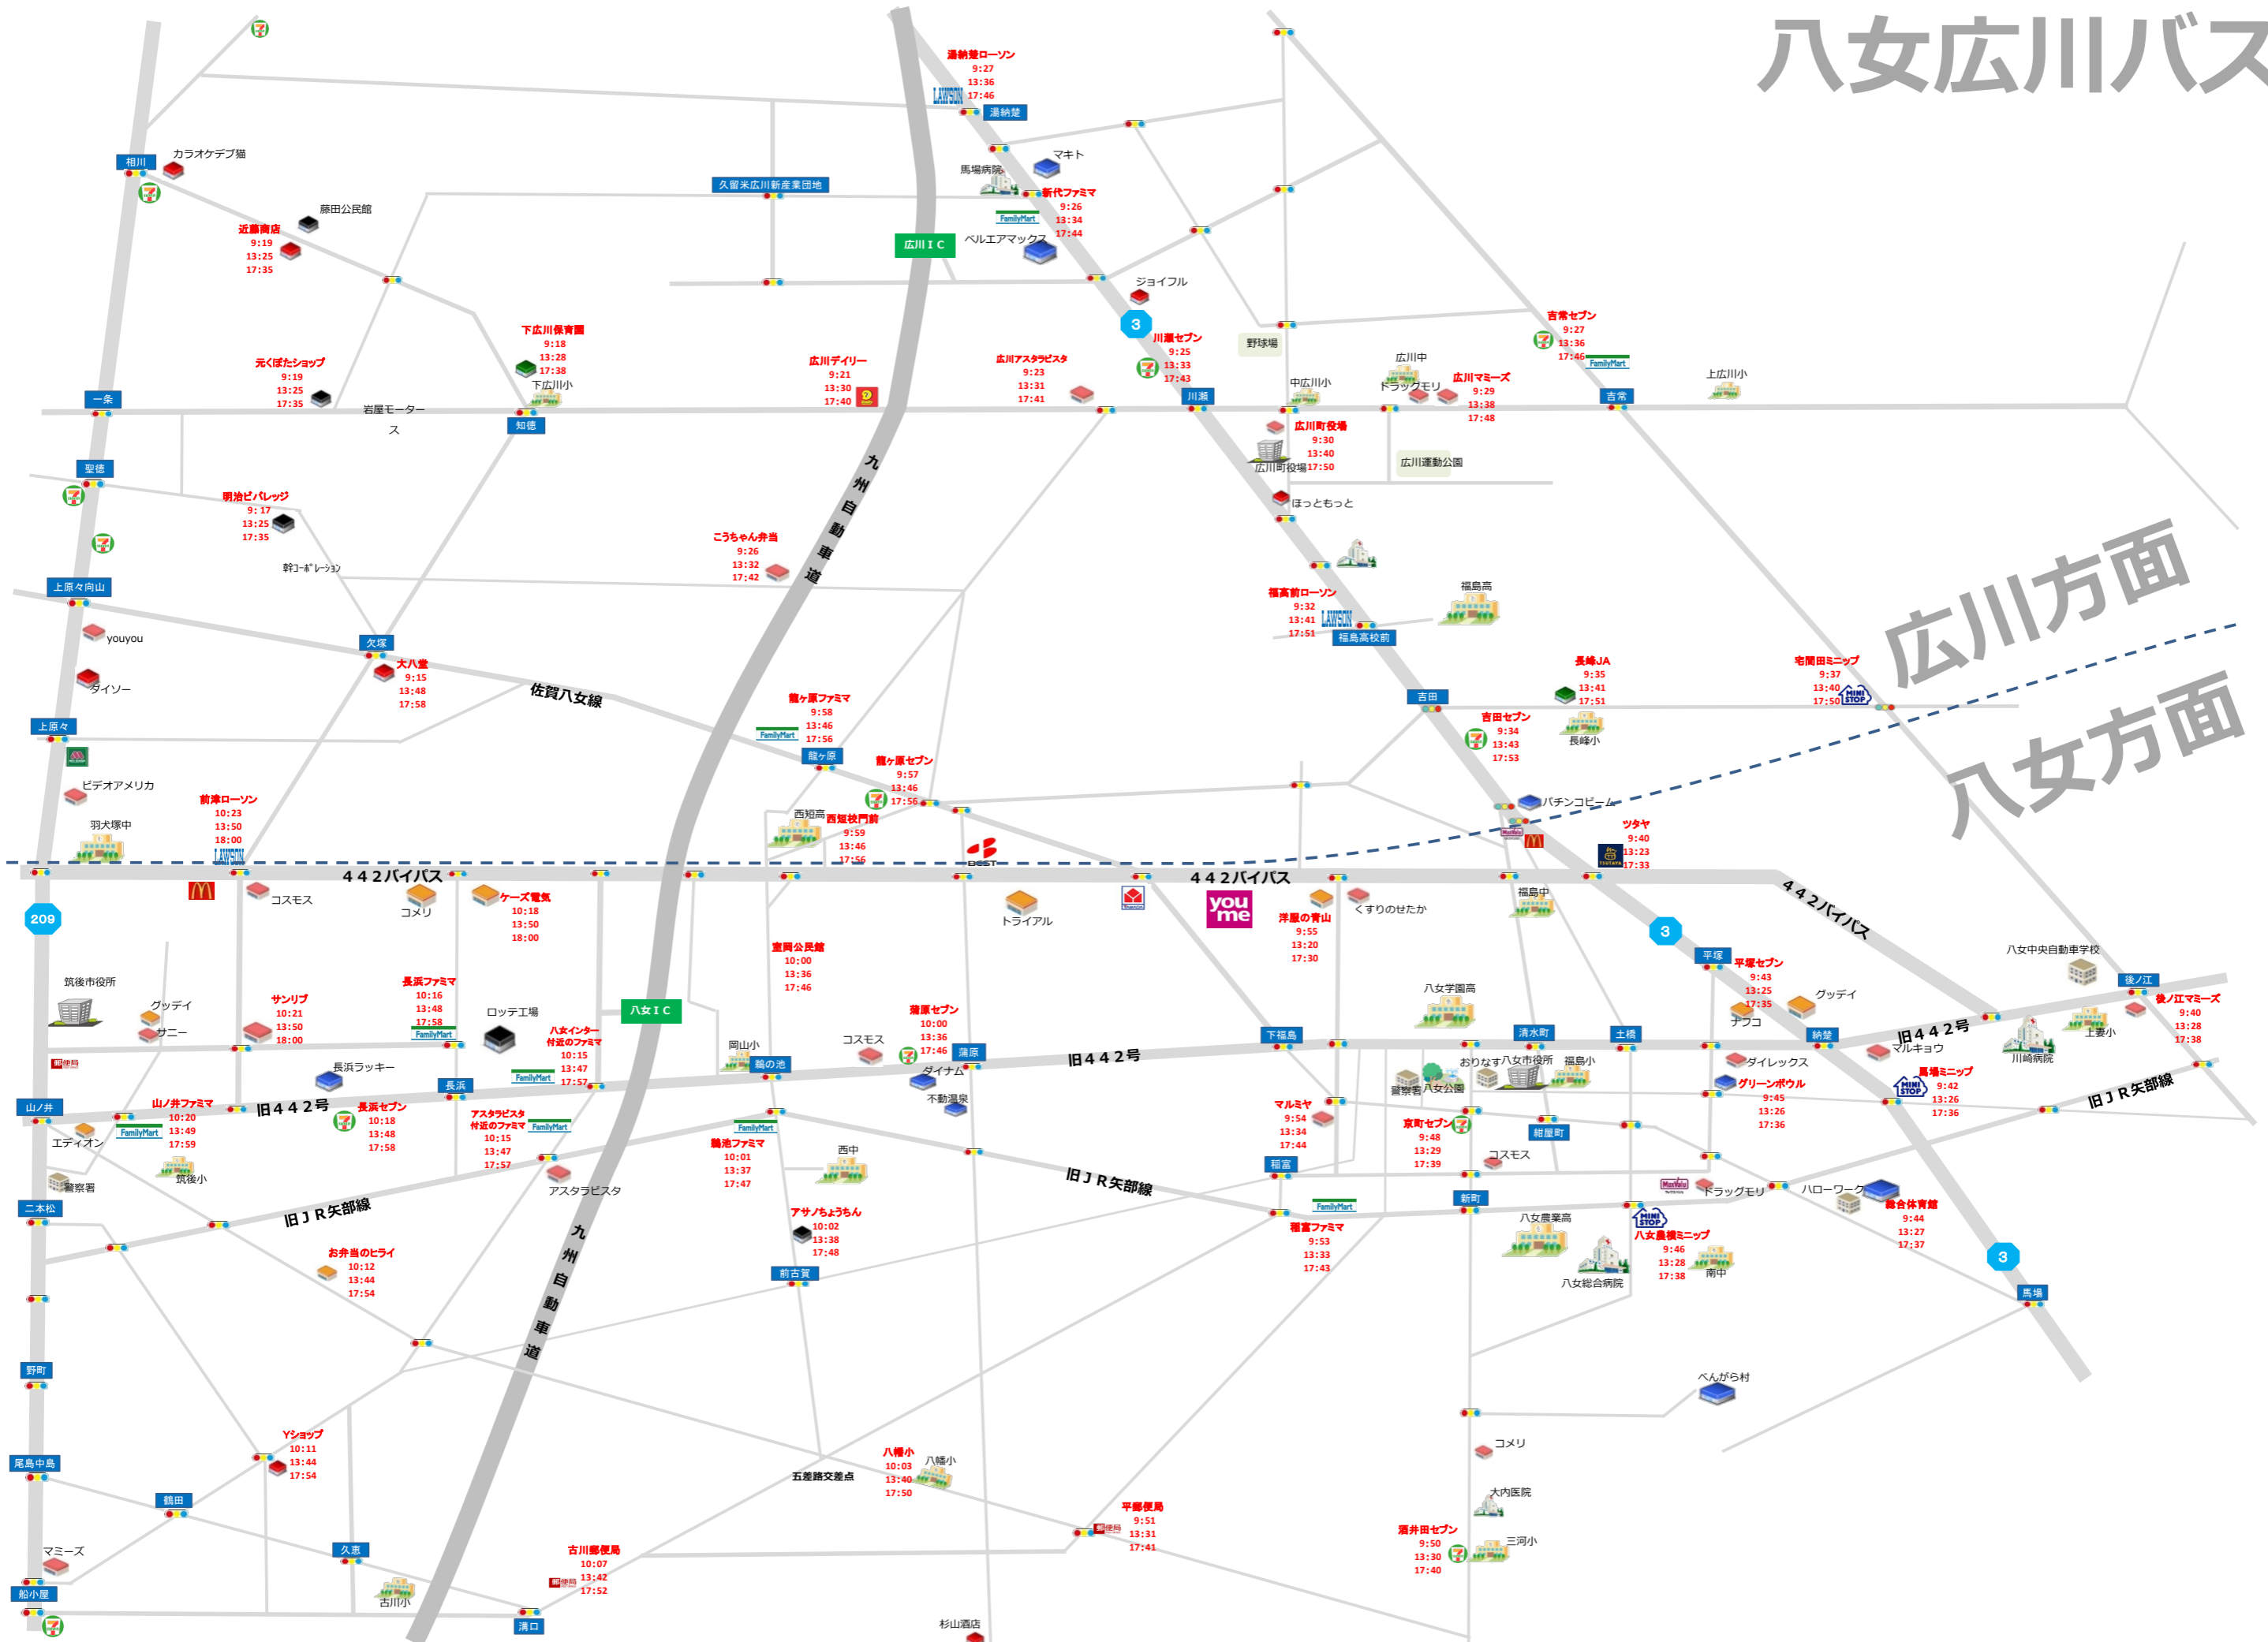

八女広川バス

*表示時刻はバス到着時間の目安です。詳しくは受付カウンターでご確認ください。