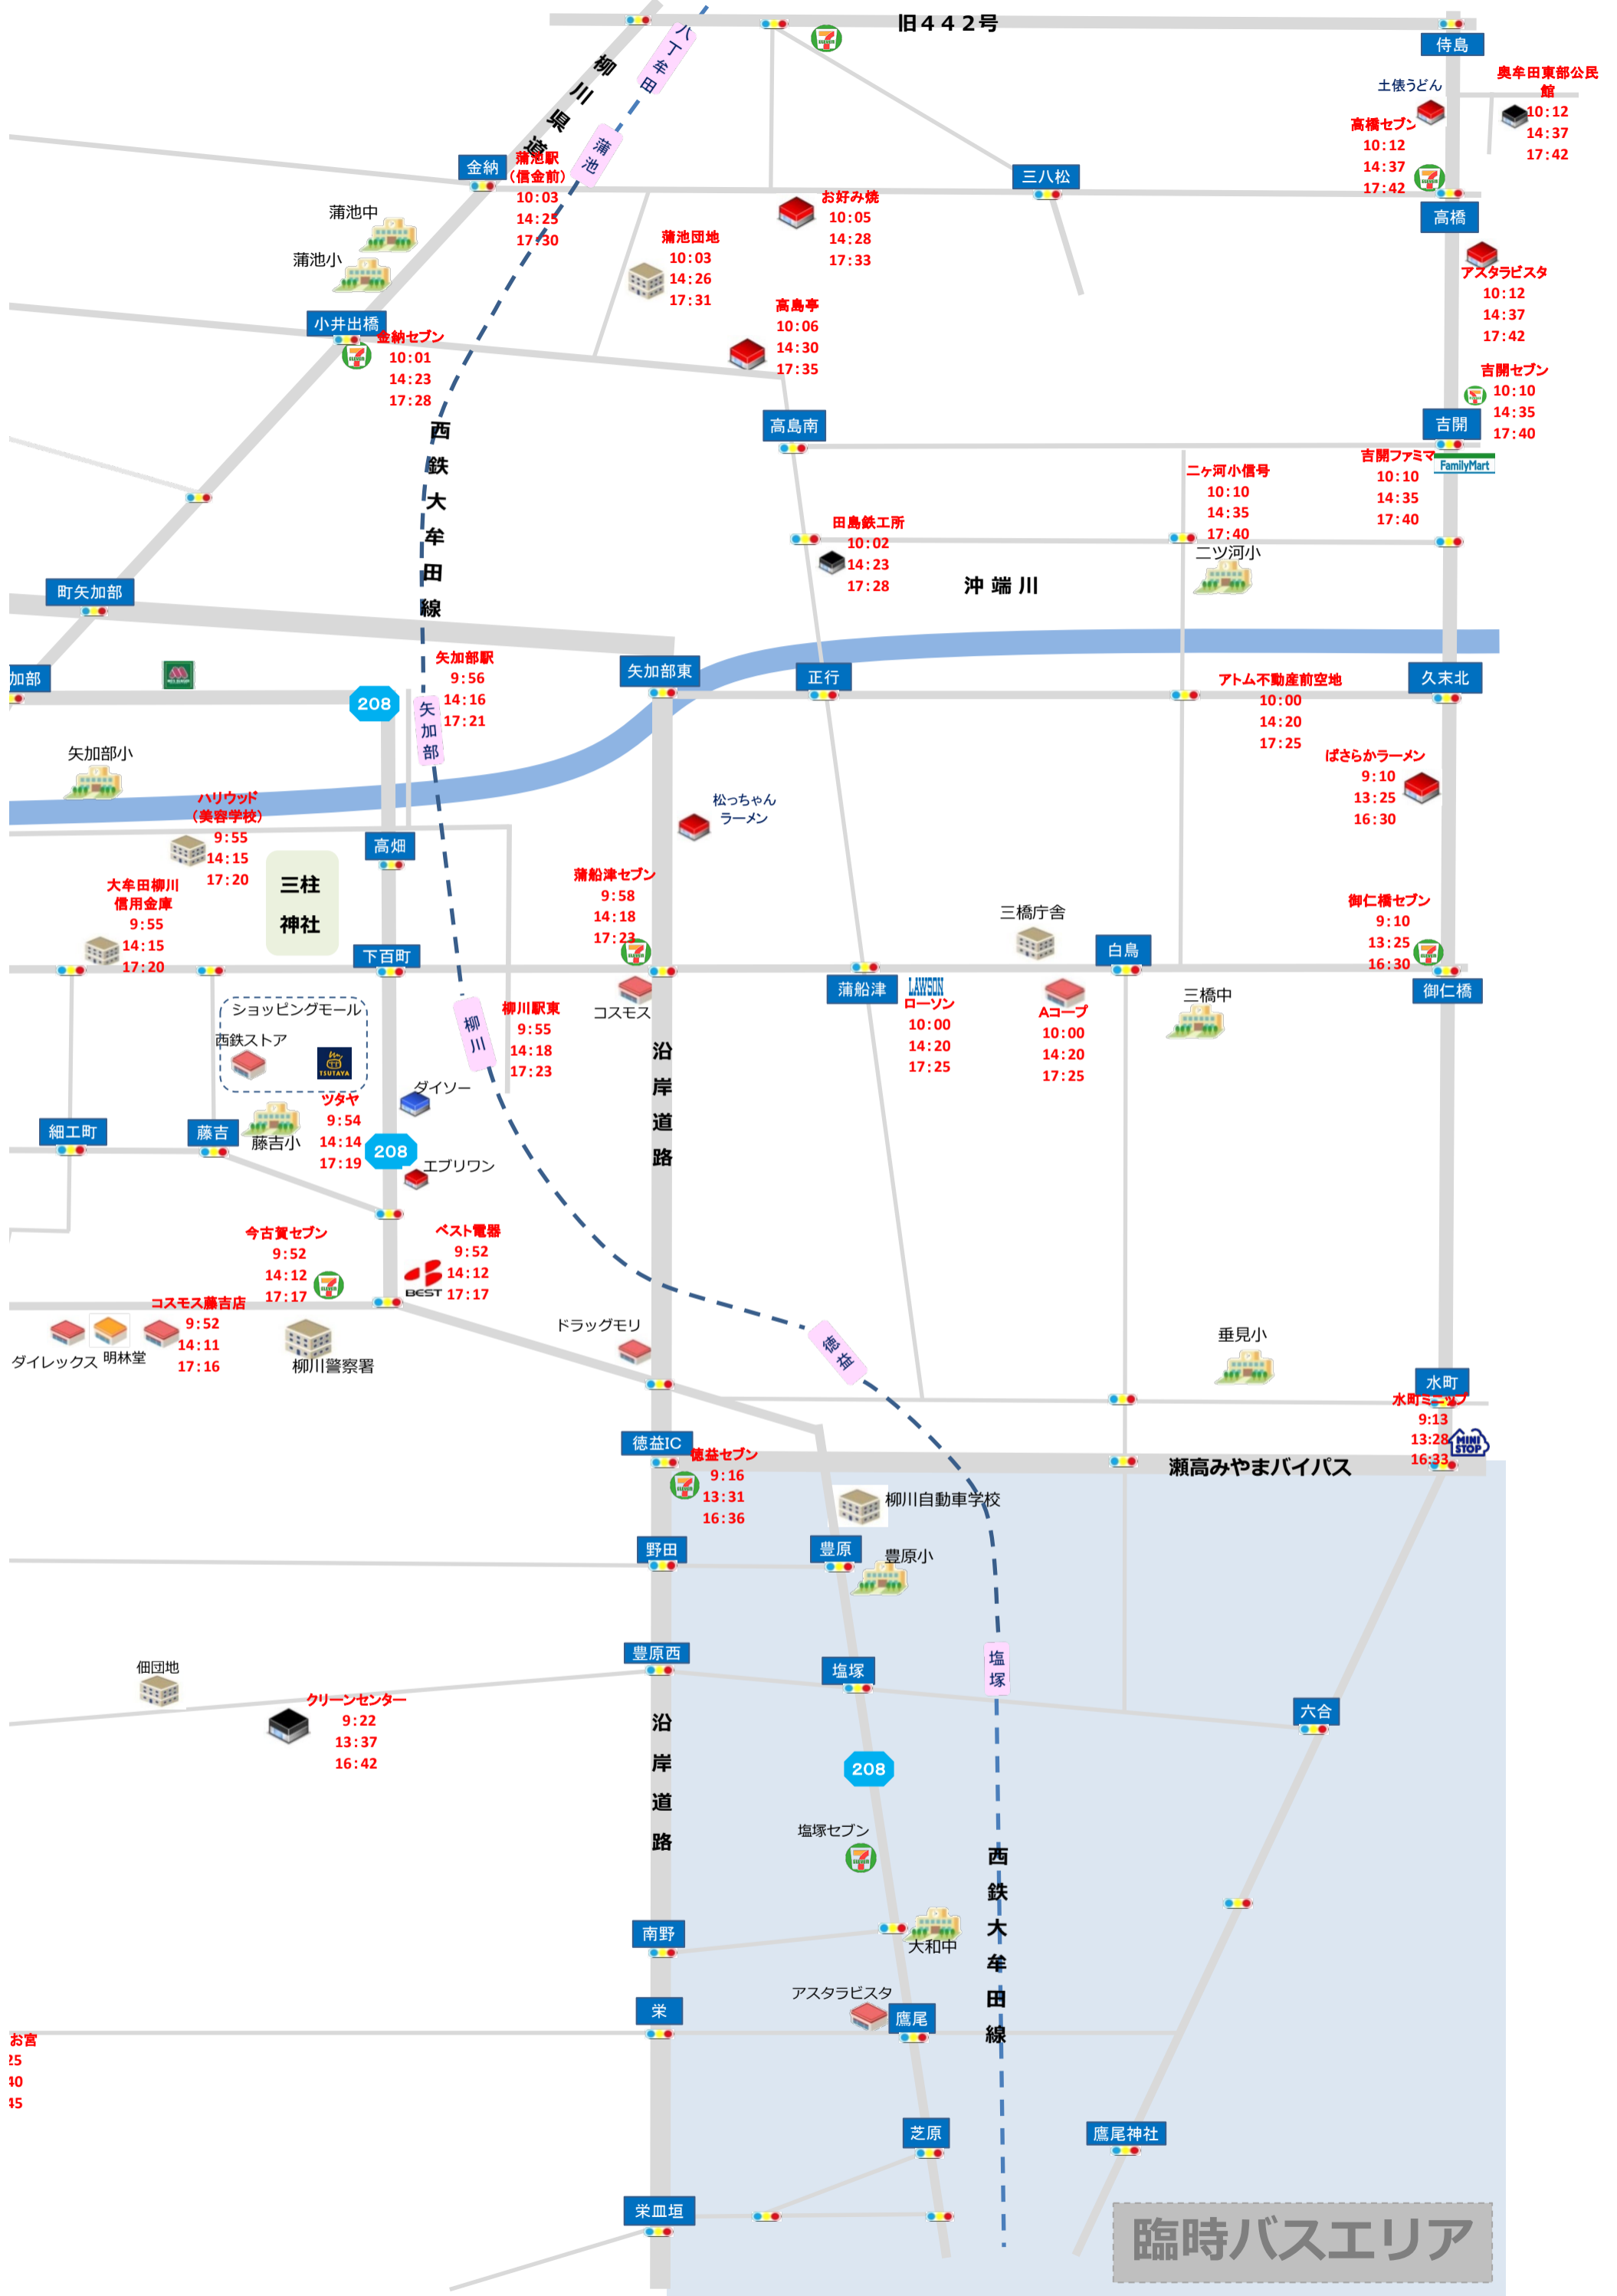

# 柳川バス

待島  
土俵うどん  
奥牟田東部公民館

10:12
14:37
17:42

高橋セブン  
10:12  
14:37  
17:42

アスタラビスタ  
10:12  
14:37  
17:42

吉開セブン  
10:10  
14:35  
17:40

吉開ファミマ  
10:10  
14:35  
17:40

ニヶ河小信号  
10:10  
14:35  
17:40

二ツ河小

アトム不動産前空地  
10:00  
14:20  
17:25

久末北  
ばさらかラーメン  
9:10  
13:25  
16:30

御仁橋セブン  
9:10  
13:25  
16:30

御仁橋

蒲船津  
LAWSON  
10:00  
14:20  
17:25

ローソン  
10:00  
14:20  
17:25

Aコープ  
10:00  
14:20  
17:25

三橋中

水町  
水町ミニストップ  
9:13  
13:28  
16:33

野田

豊原  
豊原小

塩塚  
塩塚セブン

南野  
大和中

栄  
アスタラビスタ

栄血垣

お宮  
25  
40  
45

臨時バスエリア