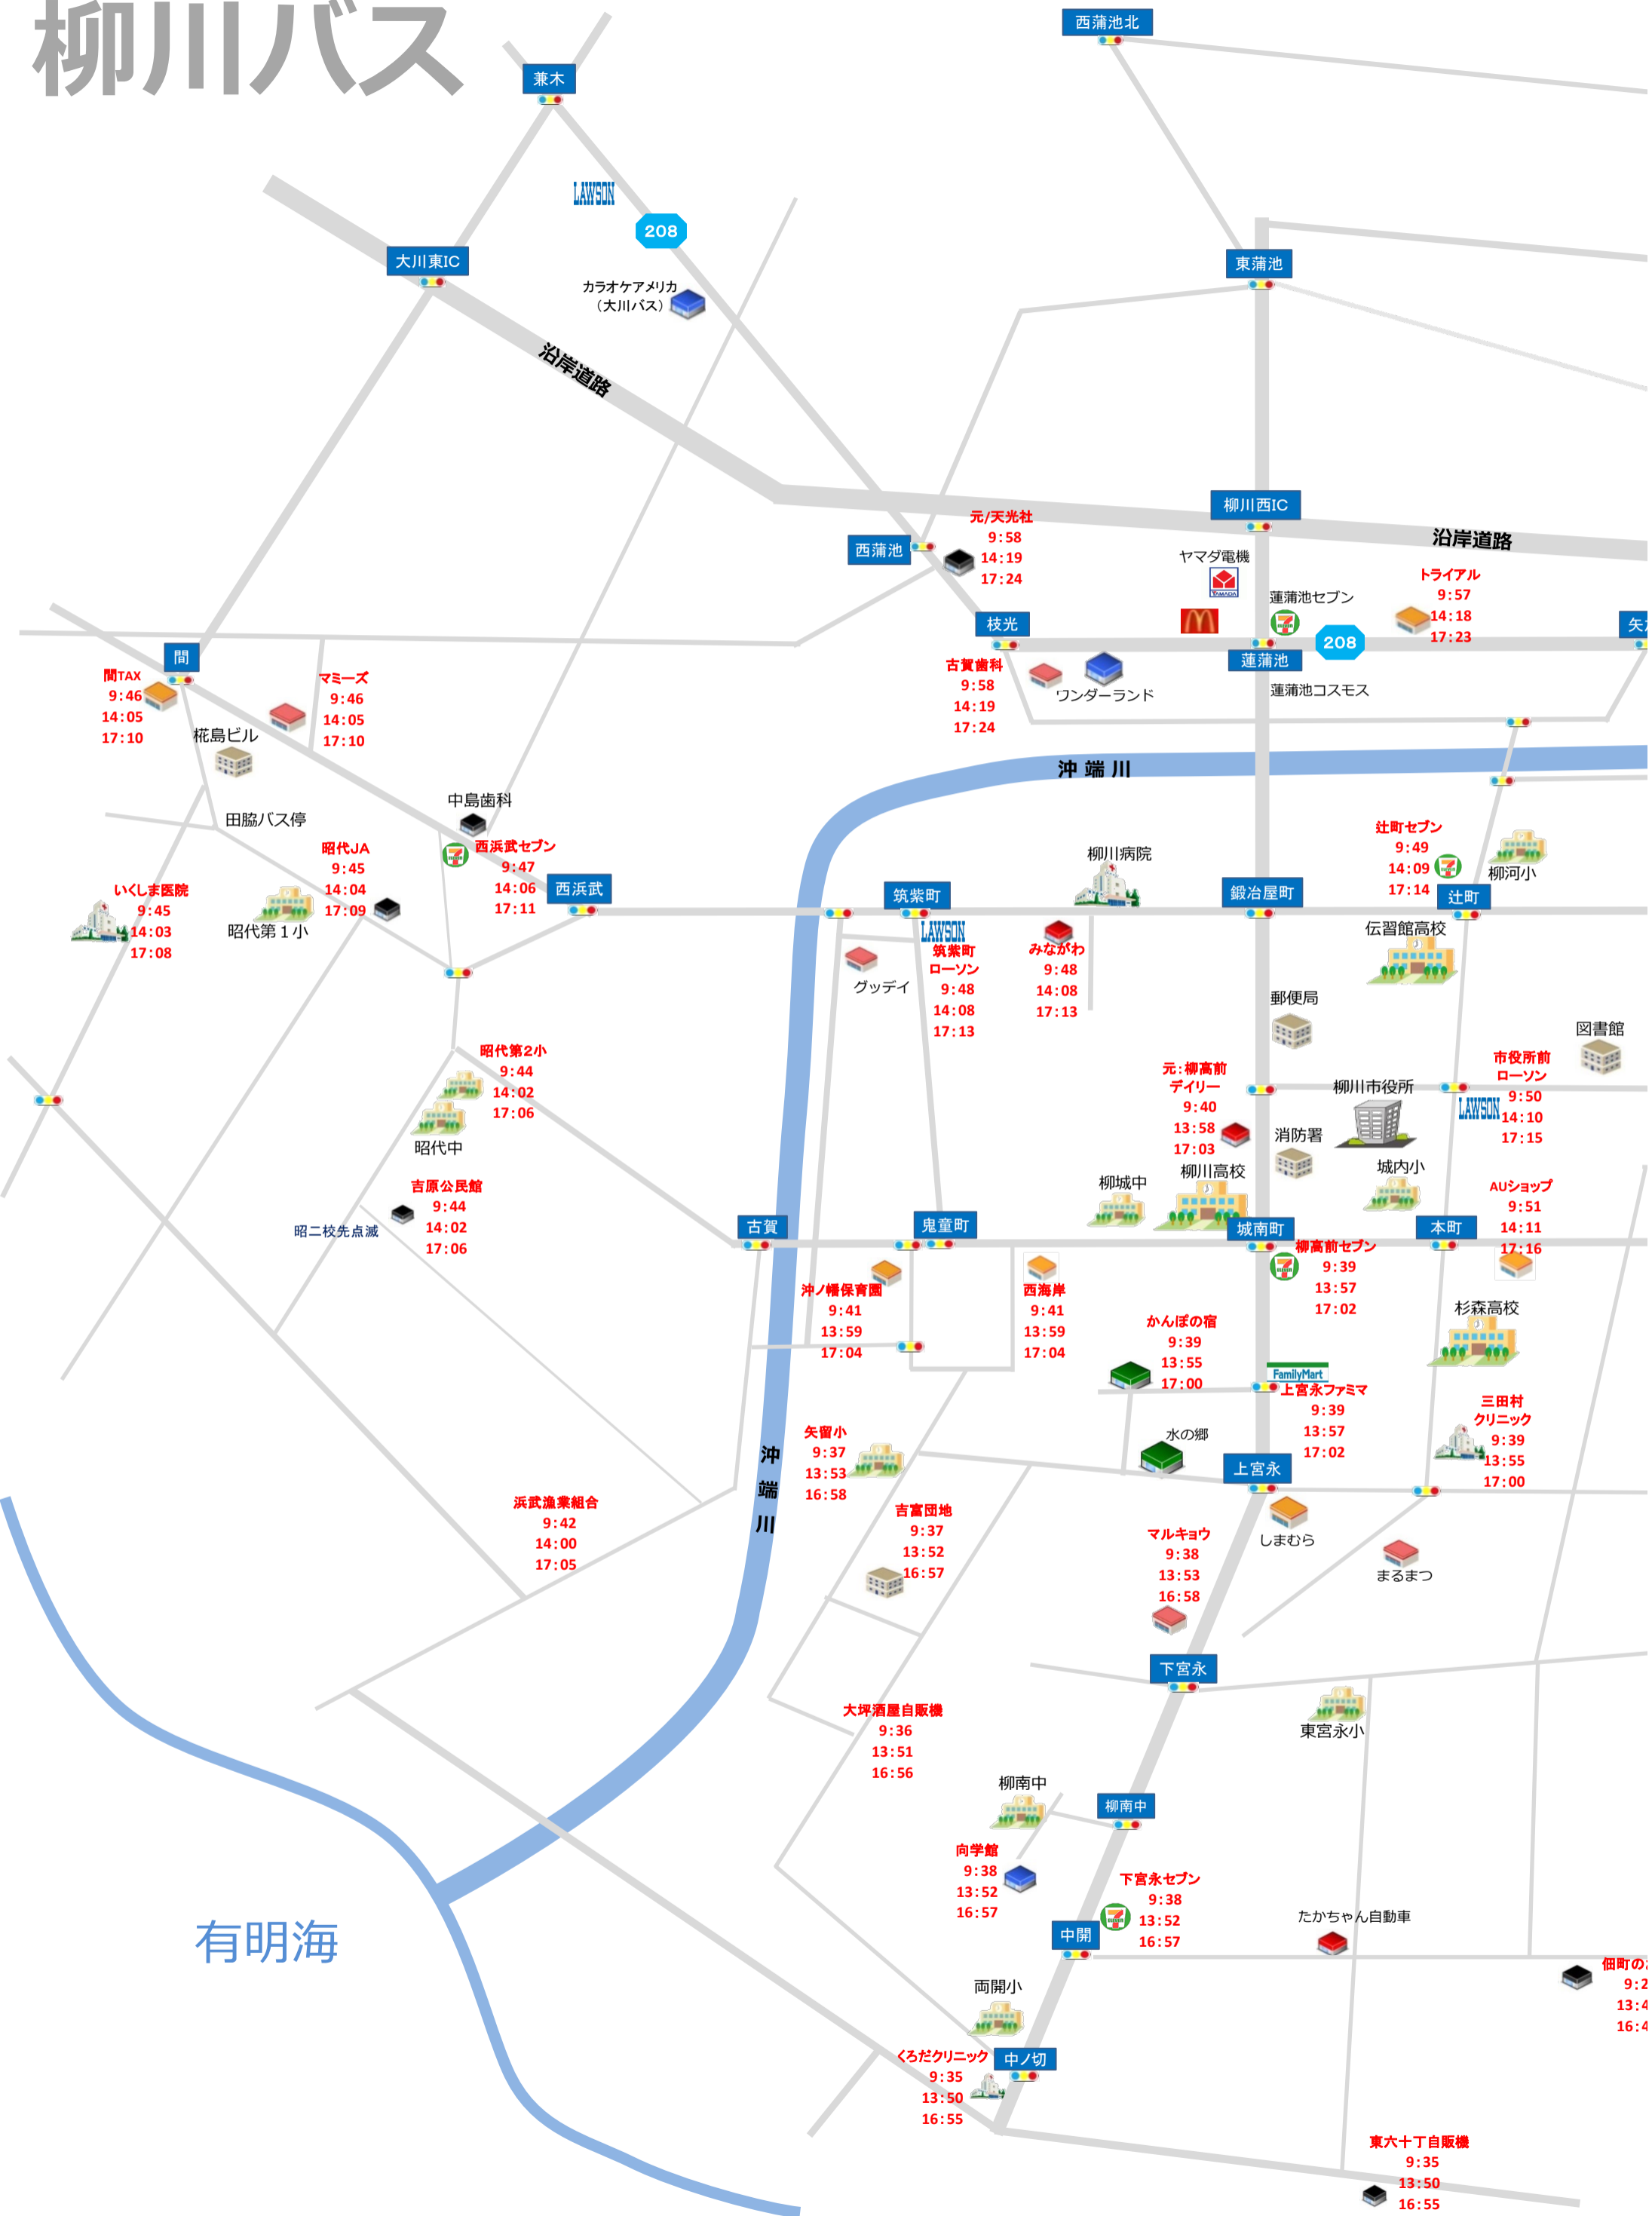

# 柳川バス

待島  
土俵うどん  
奥牟田東部公民館

10:12
14:37
17:42

高橋セブン  
10:12  
14:37  
17:42

アスタラビスタ  
10:12  
14:37  
17:42

吉開セブン  
10:10  
14:35  
17:40

吉開ファミマ  
10:10  
14:35  
17:40

ニヶ河小信号  
10:10  
14:35  
17:40

二ツ河小

アトム不動産前空地  
10:00  
14:20  
17:25

久末北  
ばさらかラーメン  
9:10  
13:25  
16:30

御仁橋セブン  
9:10  
13:25  
16:30

御仁橋

蒲船津  
LAWSON  
10:00  
14:20  
17:25

ローソン  
10:00  
14:20  
17:25

Aコープ  
10:00  
14:20  
17:25

三橋中

水町  
水町ミニストップ  
9:13  
13:28  
16:33

野田

豊原  
豊原小

塩塚  
塩塚セブン

南野  
大和中

栄  
アスタラビスタ

栄血垣

お宮  
25  
40  
45

臨時バスエリア