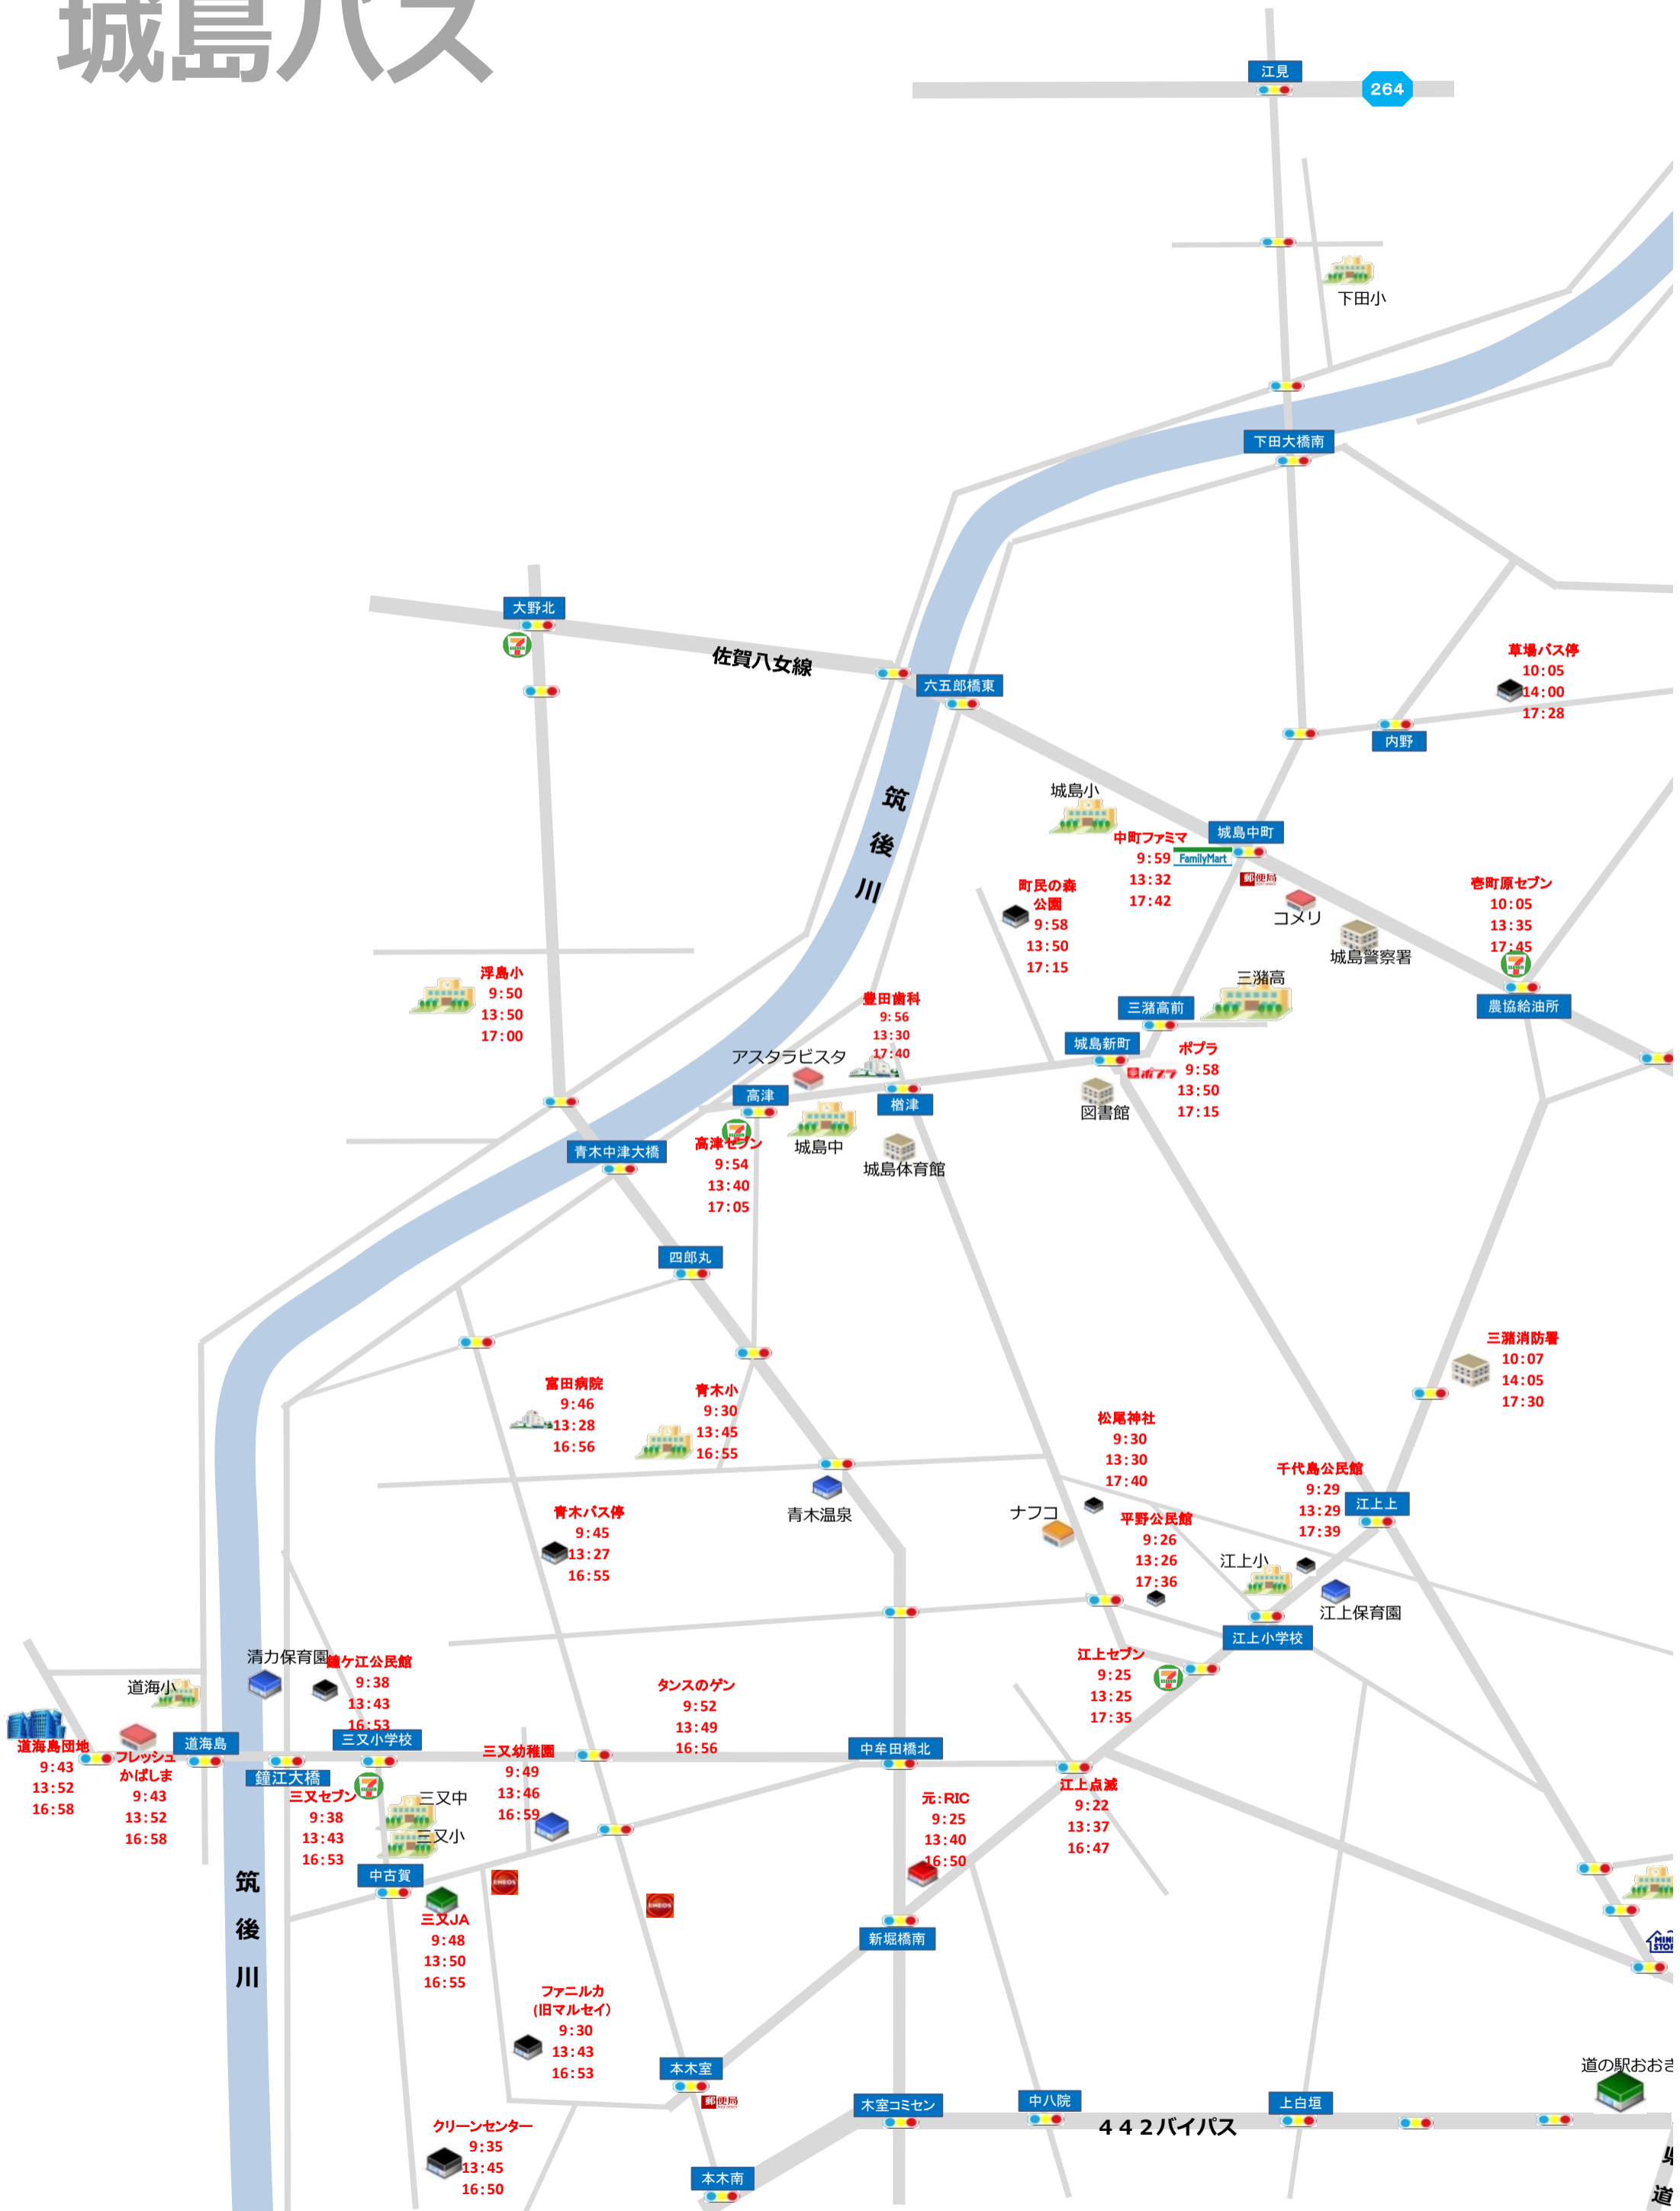

城島バス

J R 鹿児島本線

J R 鹿児島本線

天建寺橋南
大善寺橋
富松うなぎ
梅の花
塚崎
三潴小
ワンダーランド
玉光
福光コスモス
石丸山公園
大溝小
玉泉院
大角
大溝

大善寺
大善寺駅
大善寺自動車学校
南陵病院
新山
グッデイ
田川セブン
ドラッグモリ
三潴
三潴中
新茶屋
犬塚小
安本病院
2000年記念の森
大塚
あんくる夢市場
三潴本町
西牟田小
鷺寺
津城衣料
くすの実保育園
江口

柳川西
柳川大牟田線
大善寺
大善寺駅
大善寺自動車学校
南陵病院
新山
グッデイ
田川セブン
ドラッグモリ
三潴
三潴中
新茶屋
犬塚小
安本病院
2000年記念の森
大塚
あんくる夢市場
三潴本町
西牟田小
鷺寺
津城衣料
くすの実保育園
江口

荒木
Aコープ
Youyou
荒木小
荒木十字路
今村北
荒木町
十連寺
十連病院
西牟田
西牟田小
マミーズ
西牟田ファミマ
蔵敷
蔵敷セブン
筑後北中
松原小
筑後自動車学校
運転免許試験場
久富

荒木
Aコープ
Youyou
荒木小
荒木十字路
今村北
荒木町
十連寺
十連病院
西牟田
西牟田小
マミーズ
西牟田ファミマ
蔵敷
蔵敷セブン
筑後北中
松原小
筑後自動車学校
運転免許試験場
久富

西牟田
西牟田駅
ナフコ
蔵敷
蔵敷セブン
筑後北中
松原小
筑後自動車学校
運転免許試験場
久富

柳川

佐賀八女線

442バイパス

高江

久富

久富