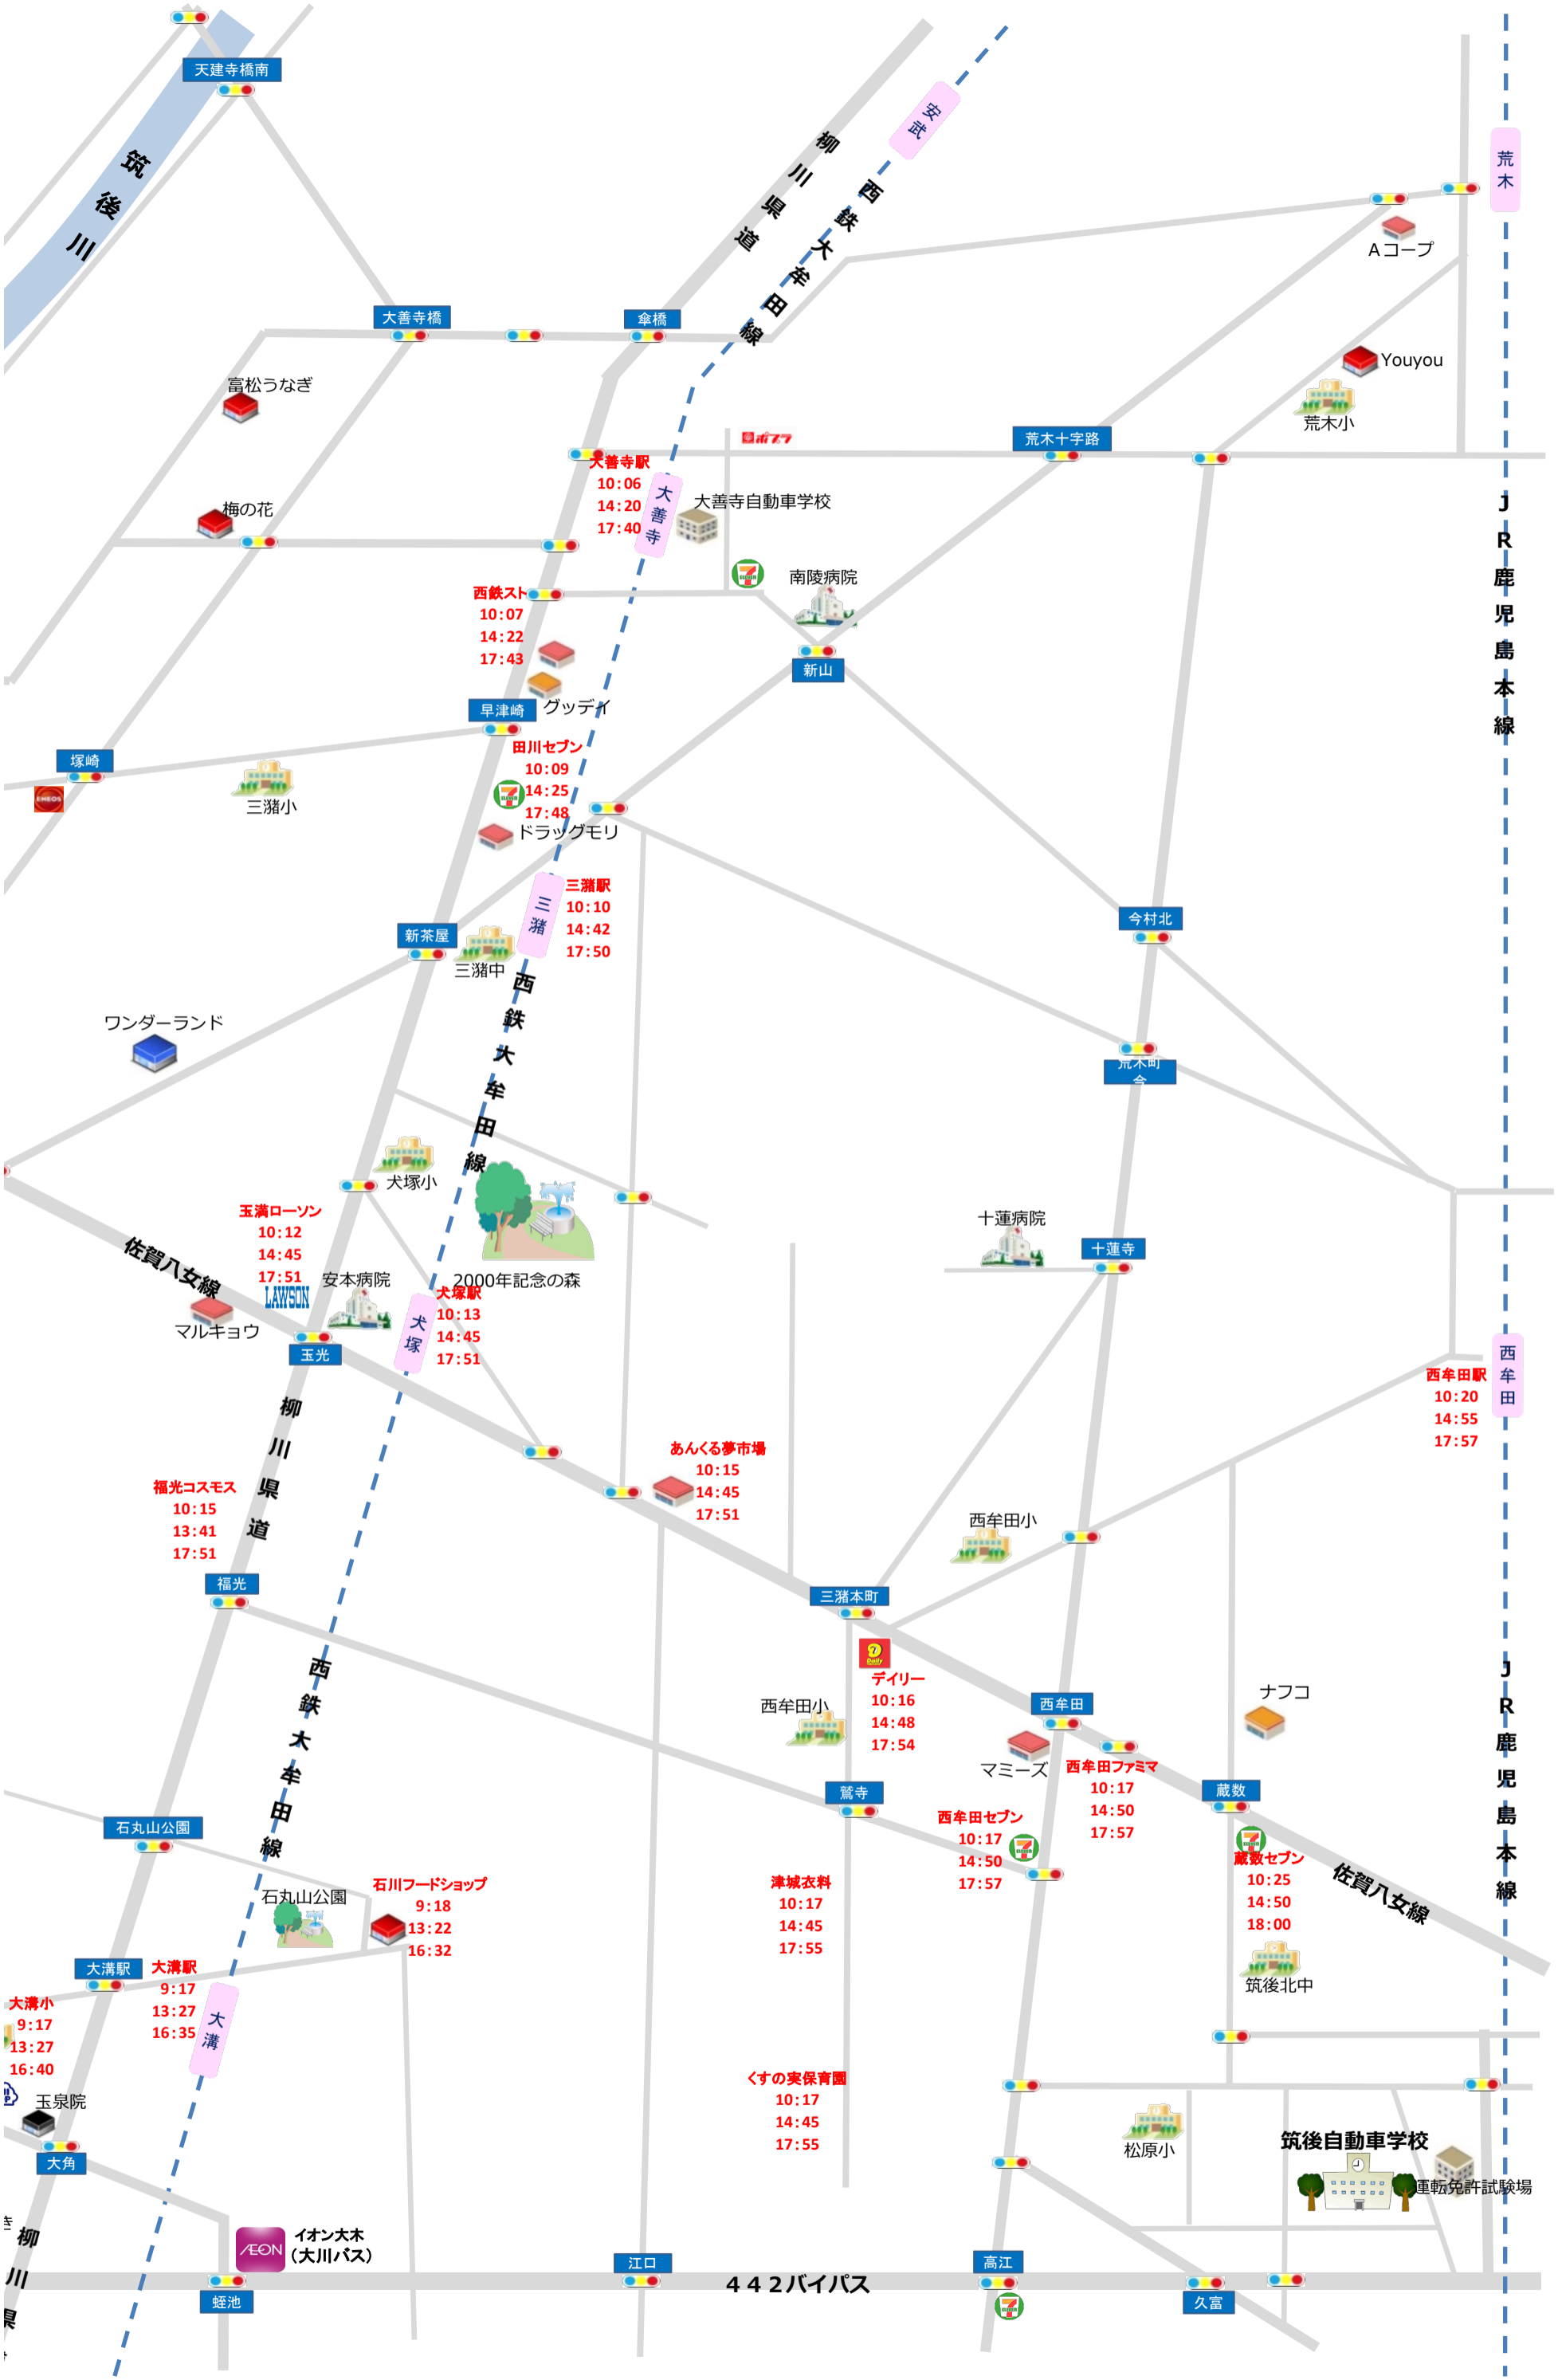

城島バス

J R 鹿児島本線

J R 鹿児島本線

天建寺橋南
大善寺橋
富松うなぎ
梅の花
塚崎
三潴小
ワンダーランド
玉光
福光コスモス
石丸山公園
大溝小
玉泉院
大角
大溝

大善寺
大善寺駅
大善寺自動車学校
南陵病院
新山
グッデイ
田川セブン
ドラッグモリ
三潴
三潴中
新茶屋
犬塚小
安本病院
2000年記念の森
大塚
あんくる夢市場
三潴本町
西牟田小
鷺寺
津城衣料
くすの実保育園
江口

柳川西
柳川大牟田線
大善寺
大善寺駅
大善寺自動車学校
南陵病院
新山
グッデイ
田川セブン
ドラッグモリ
三潴
三潴中
新茶屋
犬塚小
安本病院
2000年記念の森
大塚
あんくる夢市場
三潴本町
西牟田小
鷺寺
津城衣料
くすの実保育園
江口

荒木
Aコープ
Youyou
荒木小
荒木十字路
今村北
荒木町
十連寺
十連病院
西牟田
西牟田小
マミーズ
西牟田ファミマ
蔵敷
蔵敷セブン
筑後北中
松原小
筑後自動車学校
運転免許試験場
久富

荒木
Aコープ
Youyou
荒木小
荒木十字路
今村北
荒木町
十連寺
十連病院
西牟田
西牟田小
マミーズ
西牟田ファミマ
蔵敷
蔵敷セブン
筑後北中
松原小
筑後自動車学校
運転免許試験場
久富

西牟田
西牟田駅
ナフコ
蔵敷
蔵敷セブン
筑後北中
松原小
筑後自動車学校
運転免許試験場
久富

柳川

佐賀八女線

442バイパス

高江

久富

久富