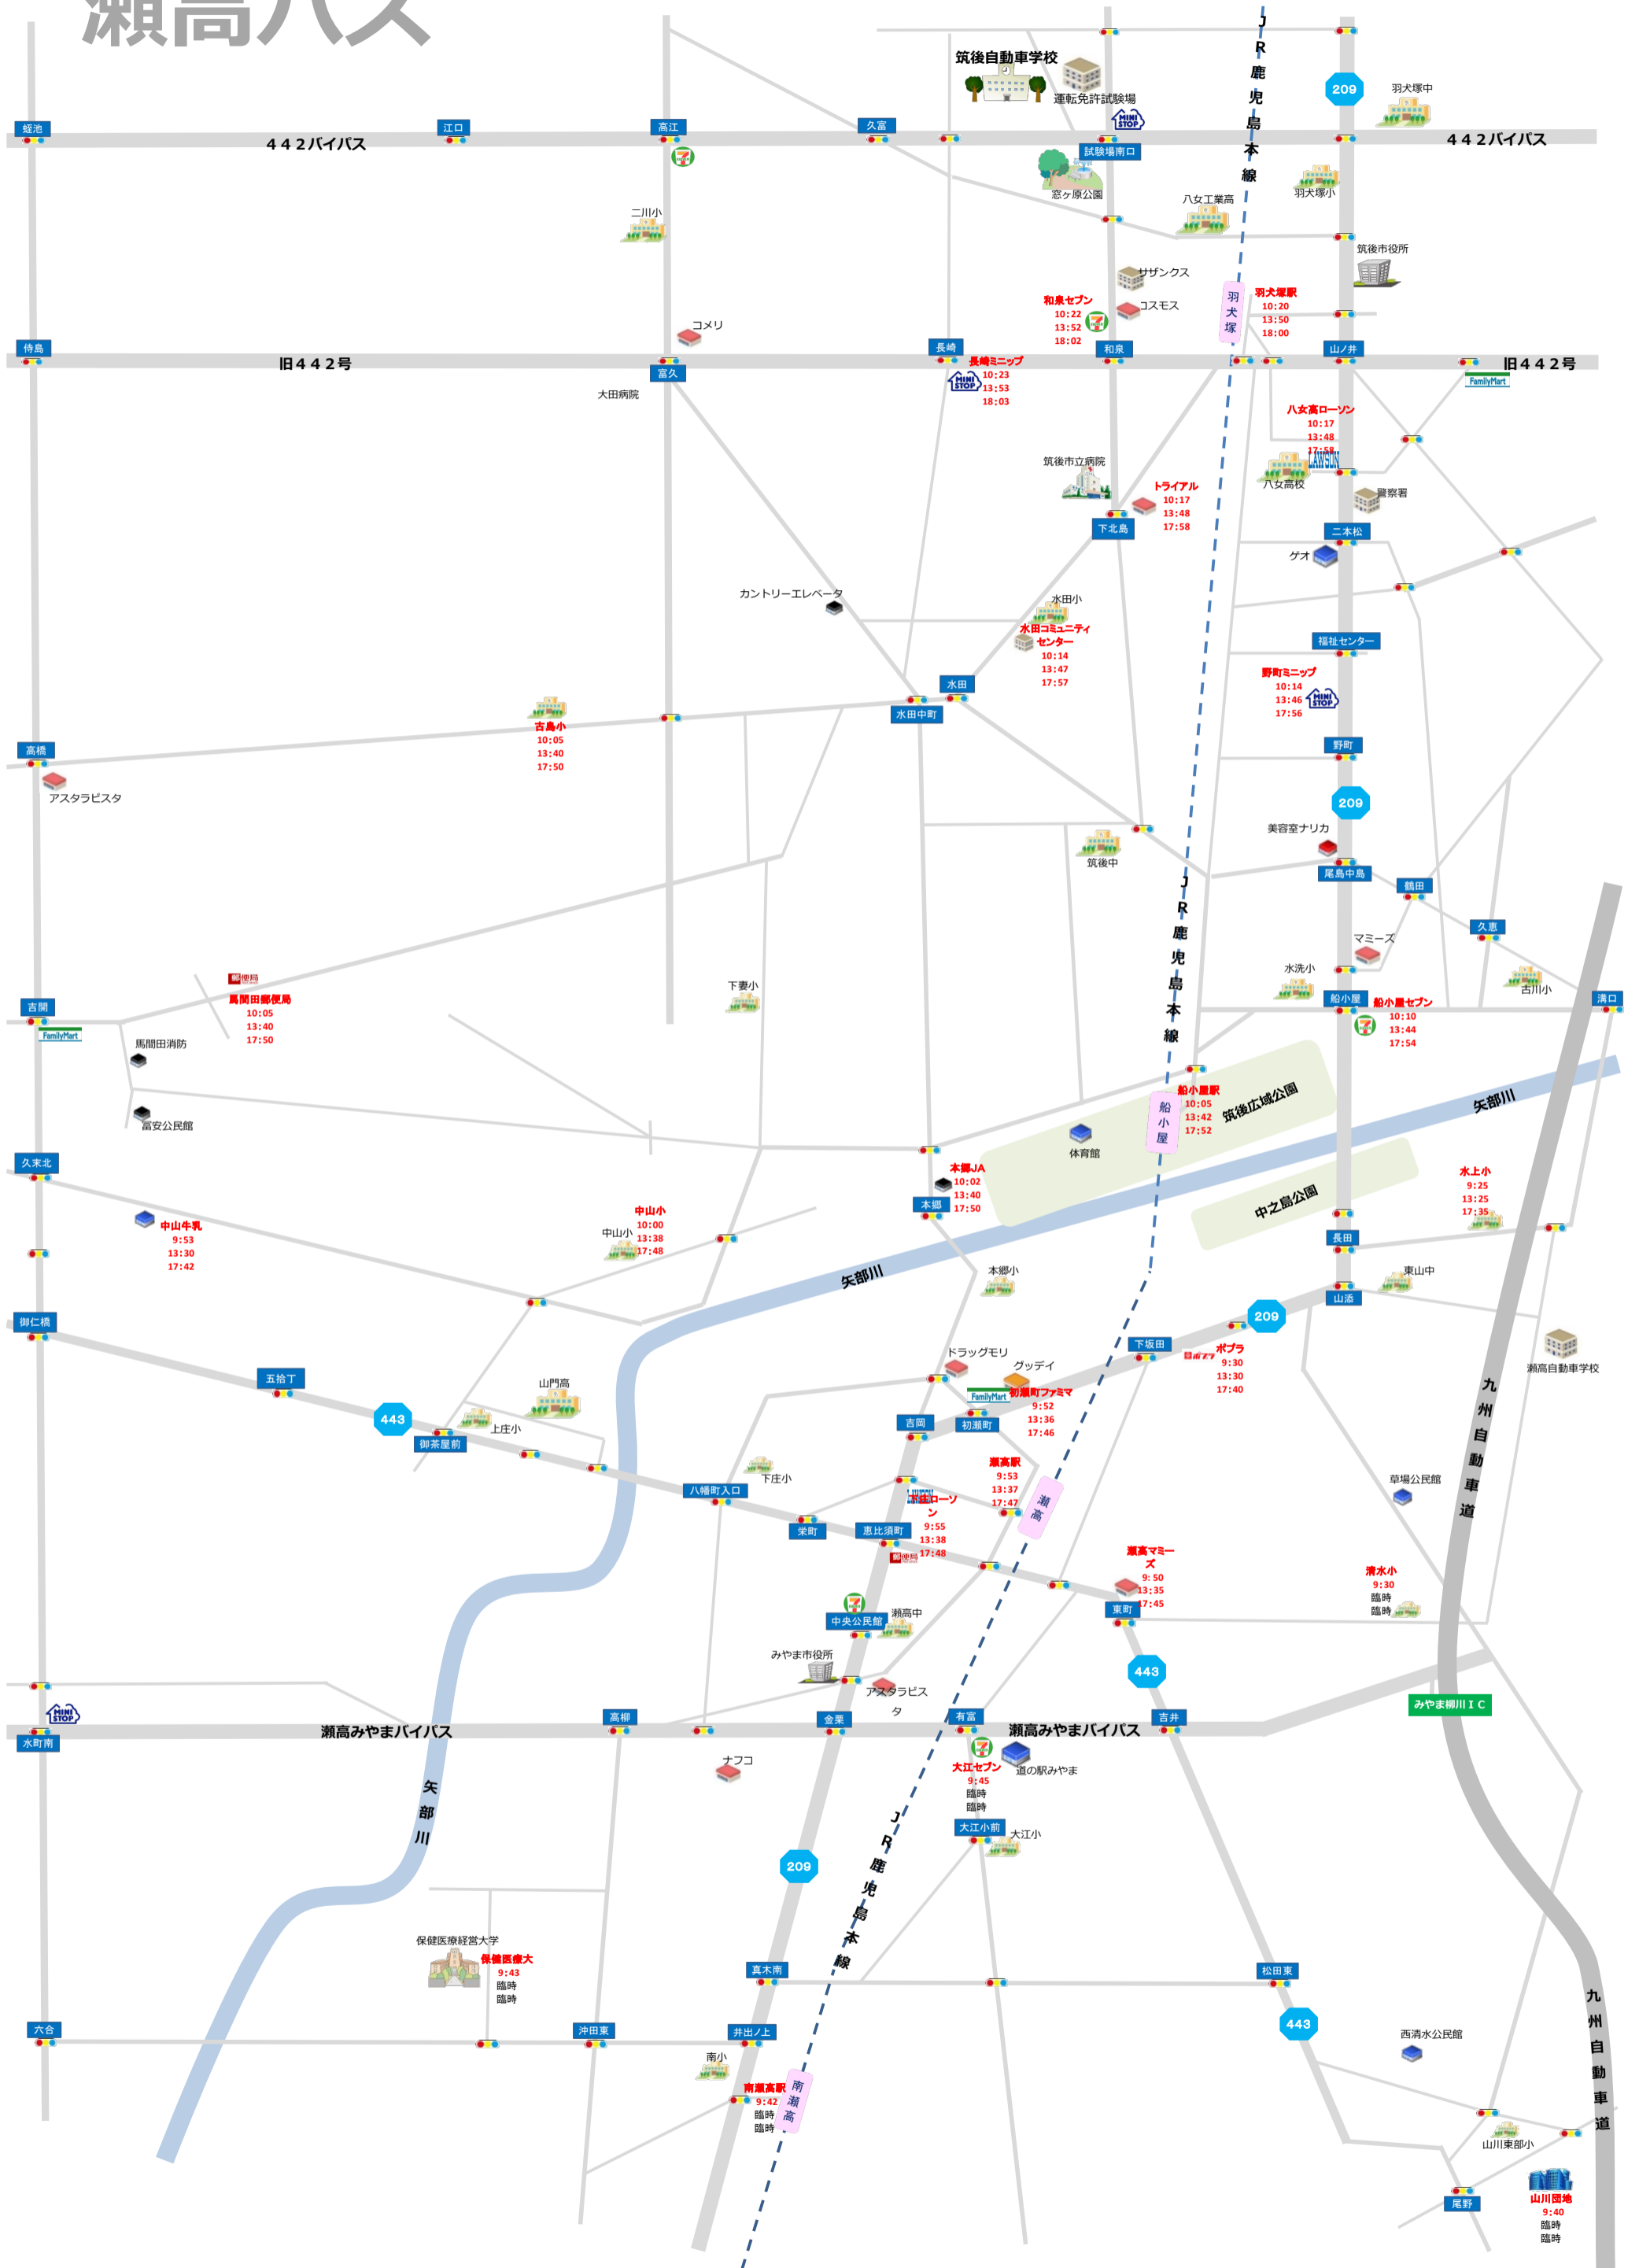

瀬高バス

442バイパス

旧442号

443

瀬高みやまバイパス

209

443

九州自動車道