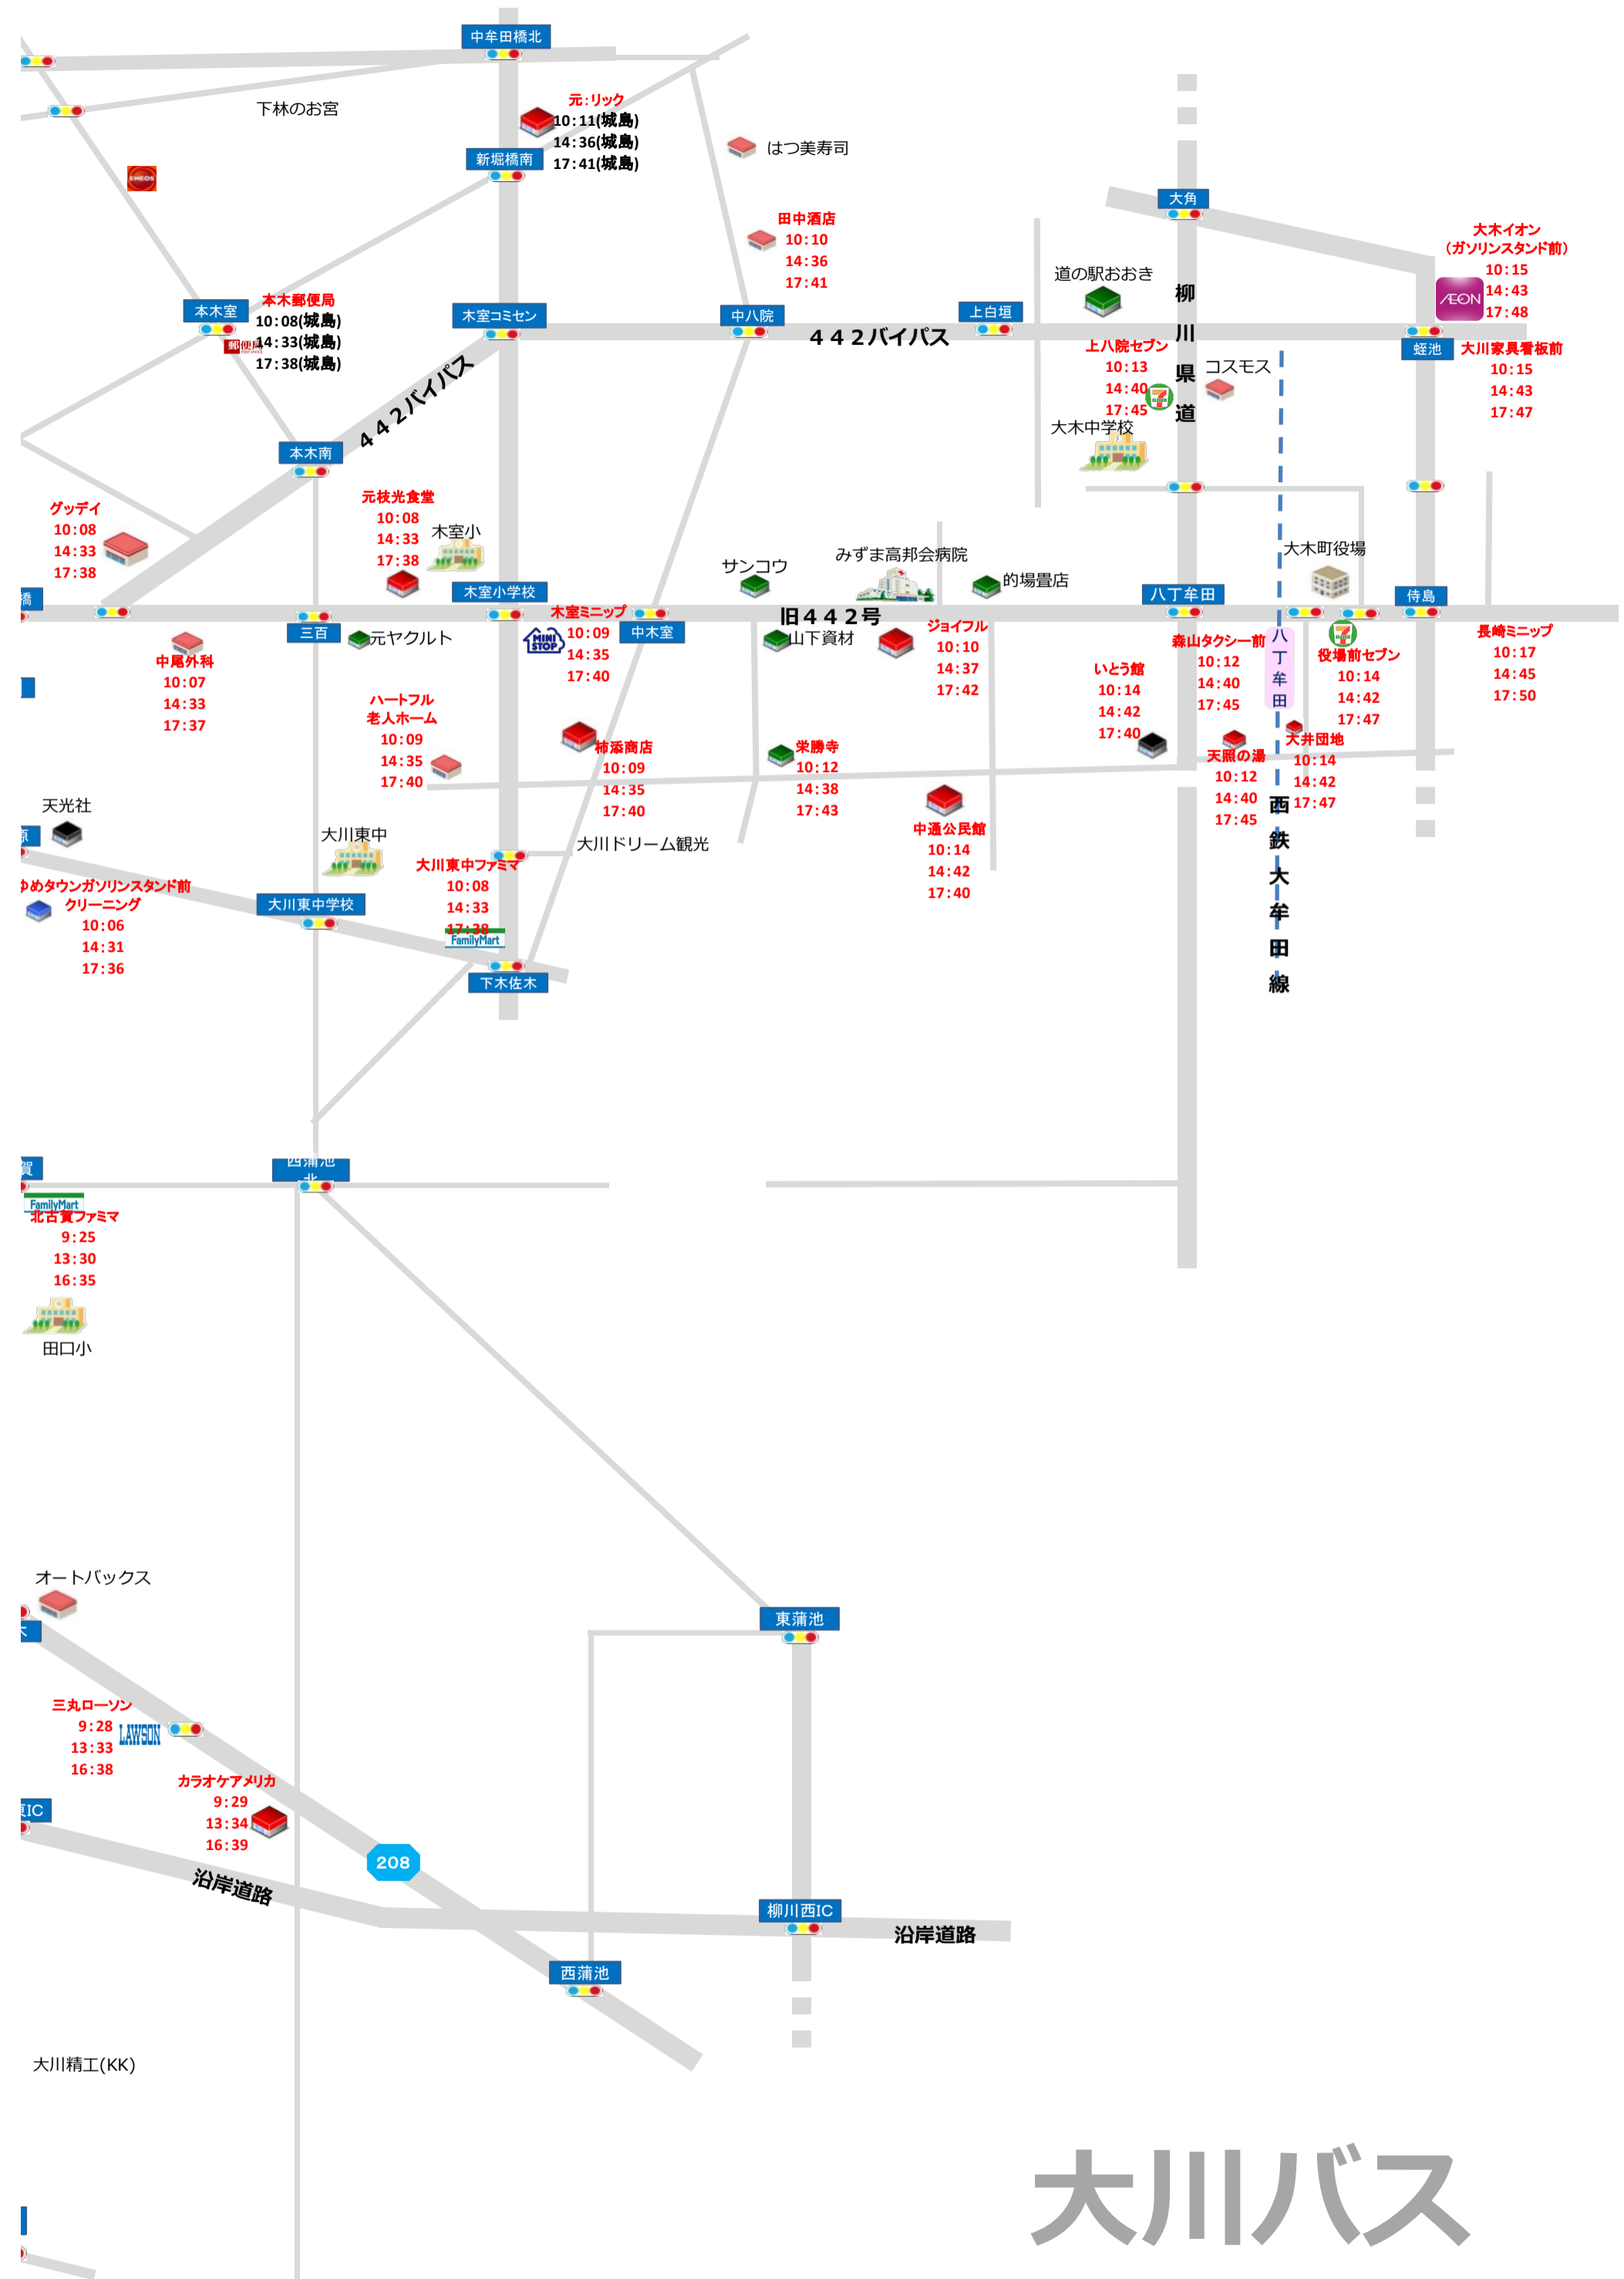

ダイソー  
9:54  
14:02  
17:07

中原ファミマ  
10:00  
14:25  
17:20

郷原セブン  
10:03  
14:28  
17:33

木原石油横の  
公園  
9:50  
13:58  
17:03

日吉神社  
9:49  
14:02  
17:07

東町セブン  
9:50  
13:58  
17:03

上巻セブン  
10:03  
14:28  
17:33

大連飯店  
9:25  
13:30  
16:35

若津港

ハローワーク  
9:48  
13:56  
17:01

海人  
9:45  
13:51  
16:56

新茶屋

江頭エーザイ本店  
9:30  
13:35  
16:40

まるふく

小保団地  
9:43  
13:48  
16:53

堤ローソン  
9:44  
13:48  
16:53

マルハン  
9:30  
13:35  
16:40

古賀政雄記念館  
9:29  
13:34  
16:39

大野島JA  
9:40  
13:45  
16:50

大野島セブン  
9:40  
13:45  
16:50

アスタラピスタ  
9:41  
13:46  
16:51

コメリ  
9:37  
13:42  
16:47

しちりん園

幅保セブン  
9:30  
13:35  
16:40

元:横山酒店  
9:38  
13:44  
16:49

平田医院  
9:37  
13:42  
16:47

間TAX (柳川バス)